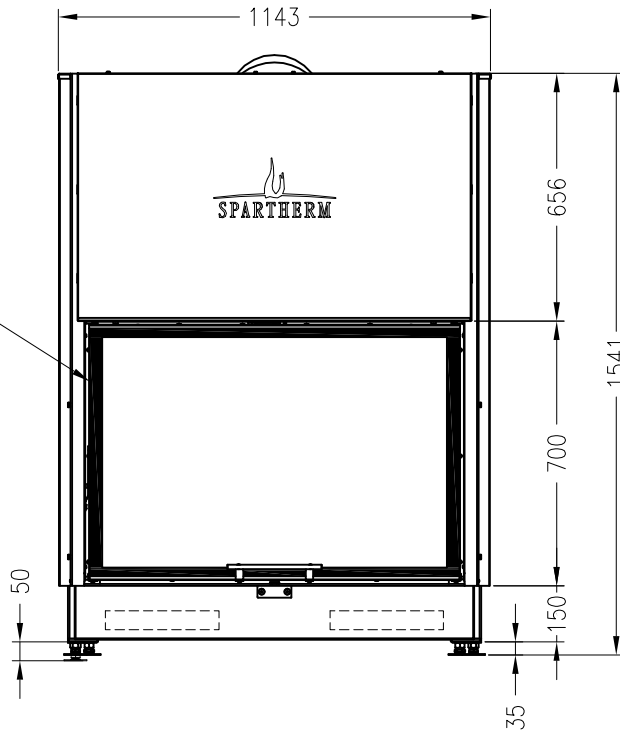

Linear 4S  
Stand: 07/2017

Vorderansicht  
M~1:20

Verdeckter Scheibenrahmen,  
an 2 Seiten eingefasste,  
4-seitig bedruckte Glaskeramik

Seitenansicht  
M~1:20

Horizontalschnitt  
M~1:10

Alle Abbildungen und Zeichnungen sind urheberrechtlich geschützt.  
Verwertung oder Veröffentlichung, auch einzelner Details, nur mit unserer Genehmigung.  
Technische Änderungen und Irrtümer vorbehalten.