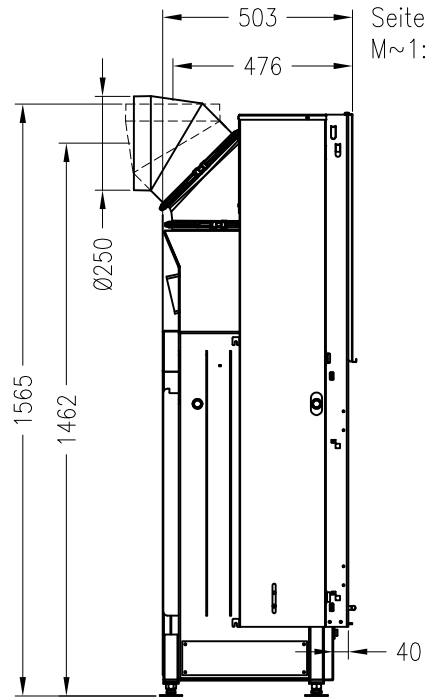

Linear 4S  
Stand: 07/2017

Vorderansicht  
M~1:20

Verdeckter Scheibenrahmen,  
an 2 Seiten eingefasste,  
4-seitig bedruckte Glaskeramik

Seitenansicht  
M~1:20

Horizontalschnitt  
M~1:10

Alle Abbildungen und Zeichnungen sind urheberrechtlich geschützt.  
Verwertung oder Veröffentlichung, auch einzelner Details, nur mit unserer Genehmigung.  
Technische Änderungen und Irrtümer vorbehalten.