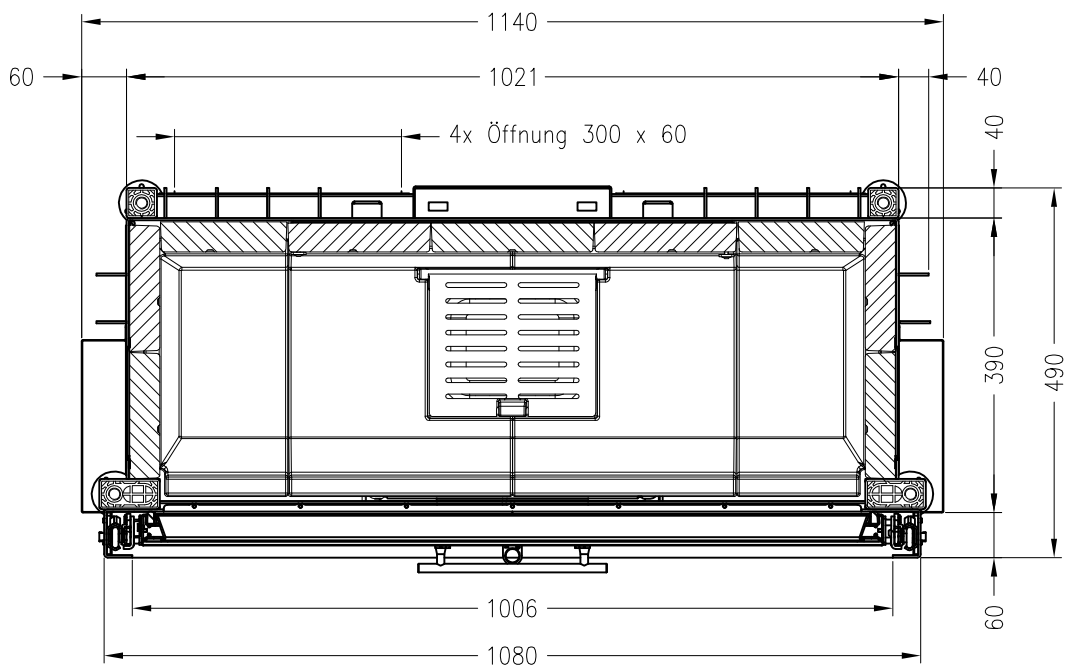

Linear 4S  
Stand: 07/2017

Vorderansicht  
M~1:20

Verdeckter Scheibenrahmen,  
an 2 Seiten eingefasste,  
4-seitig bedruckte Glaskeramik

Seitenansicht  
M~1:20

Horizontalschnitt  
M~1:10

Alle Abbildungen und Zeichnungen sind urheberrechtlich geschützt.  
Verwertung oder Veröffentlichung, auch einzelner Details, nur mit unserer Genehmigung.  
Technische Änderungen und Irrtümer vorbehalten.